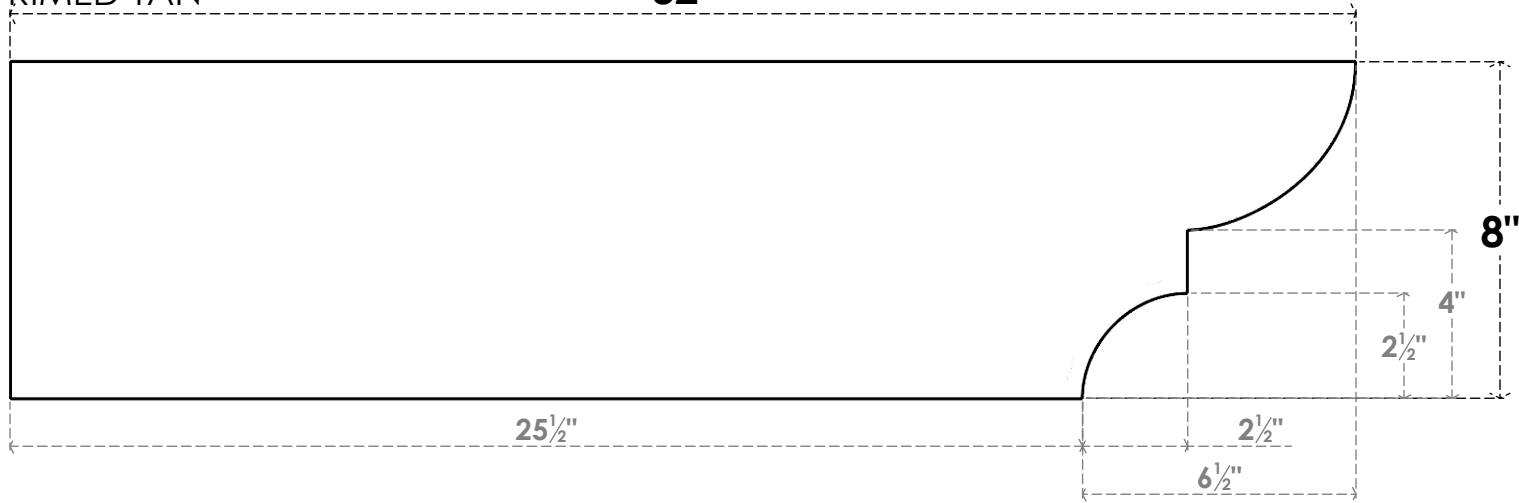

# ITEM NUMBER: RFTURO06X08000X32000X008RID00RCPR

6"W X 8"H X 32"L TIMBERTHANE ROUGH CEDAR RIDGEWOOD FAUX WOOD OPEN RAFTER TAIL, 8" L END, PRIMED TAN

**SIDE PROFILE**

**ISOMETRIC**

**FRONT PROFILE**

GENERATED DATE : 03/02/2023