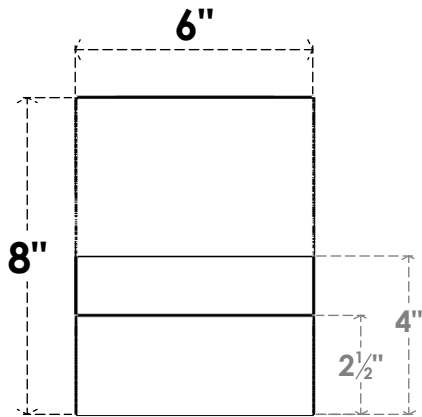

# ITEM NUMBER: RFTURO06X08000X32000X008RID00RCPR

6"W X 8"H X 32"L TIMBERTHANE ROUGH CEDAR RIDGEWOOD FAUX WOOD OPEN RAFTER TAIL, 8" L END, PRIMED TAN

**SIDE PROFILE**

**ISOMETRIC**

**FRONT PROFILE**

GENERATED DATE : 03/02/2023